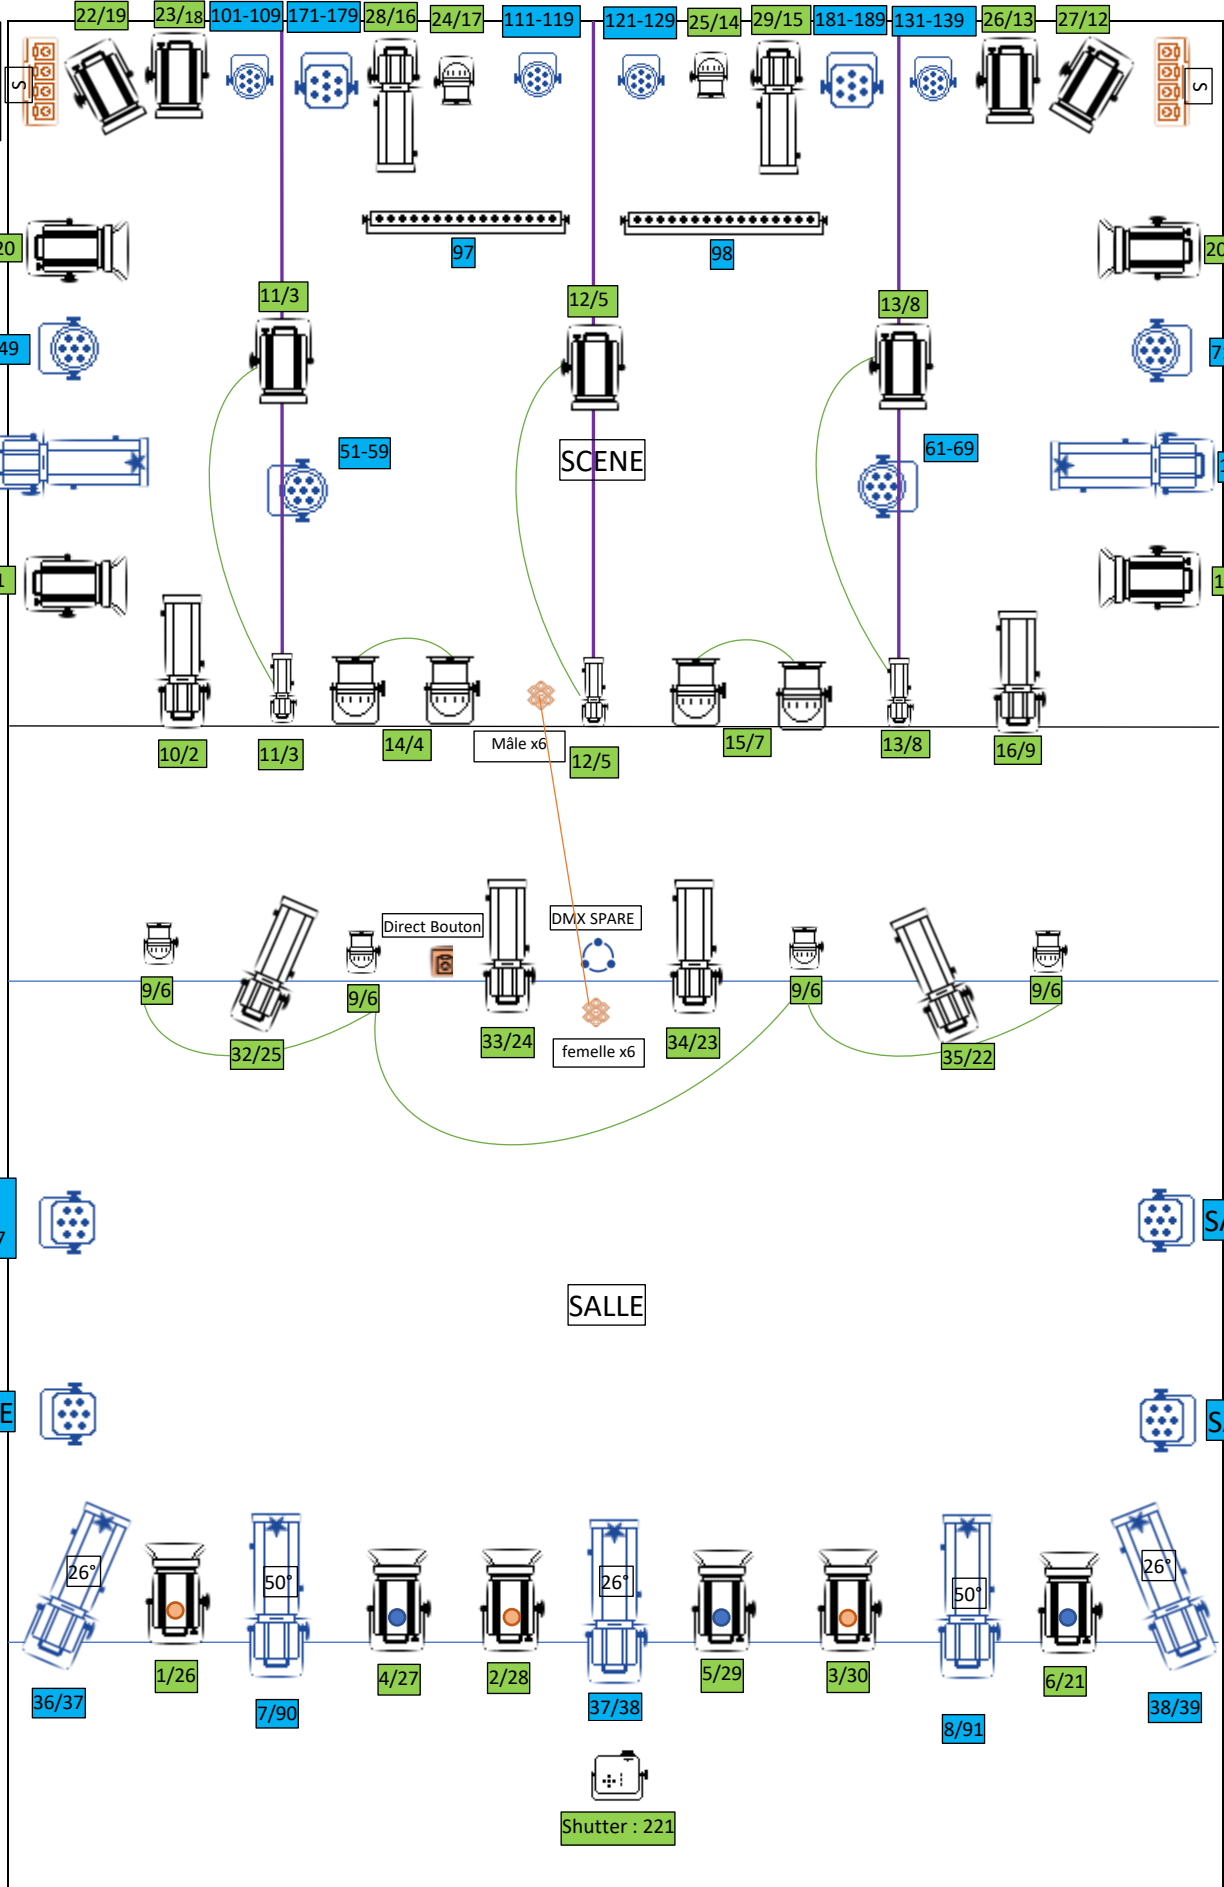

DMX SPARE Sol

151-159

91-93/34-36
39-40/Libre
2xDIR

94-96/31-33
34-35/Libre
2xDIR

1xDIR

1xDIR

SPARE 39/50

SCENE

SALLE
200 / 142-147

SALLE

SALLE

SALLE

SALLE

40/40

Patch Dlight / N° circuit Gradateur