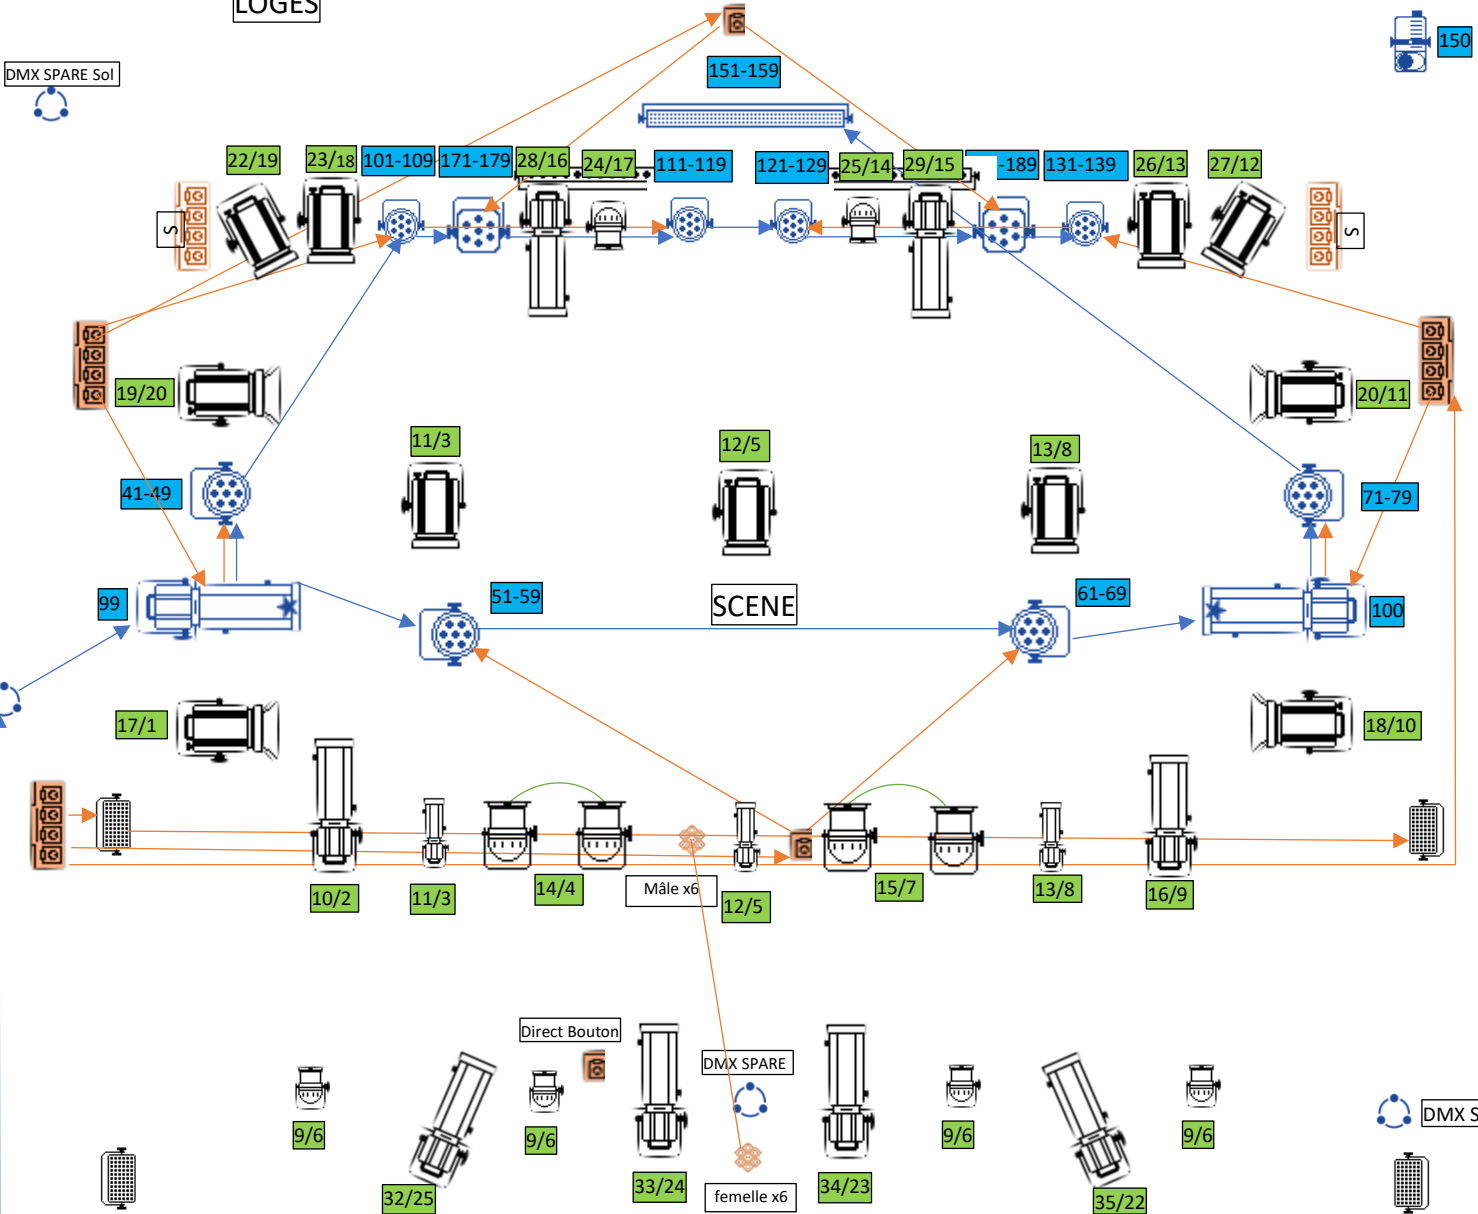

Rampe LED (dans cavité murale au fond de scène)

Rampe SOL Sunstrip

Multi au sol

Multi Grill

Direct Grill

Éclaté x6

DMX SPARE

Machine à brouillard

- 1 Rouge
- 2 Vert
- 3 Bleu
- 4 Blanc
- 5 Ambre
- 6 Lum Noire
- 7 Dimmer
- 8 Strob
- 9 Roue de couleur

Fonctions Mini LED

- 1 Dimmer
- 2 Strob
- 3 Rouge
- 4 Vert
- 5 Bleu
- 6 Blanc
- 7 Ambre
- 8 Lum Noire
- 9 Roue

LOGES

DMX SPARE Sol

150

151-159

SALLE
200 / 142-147

SALLE

SALLE

SALLE